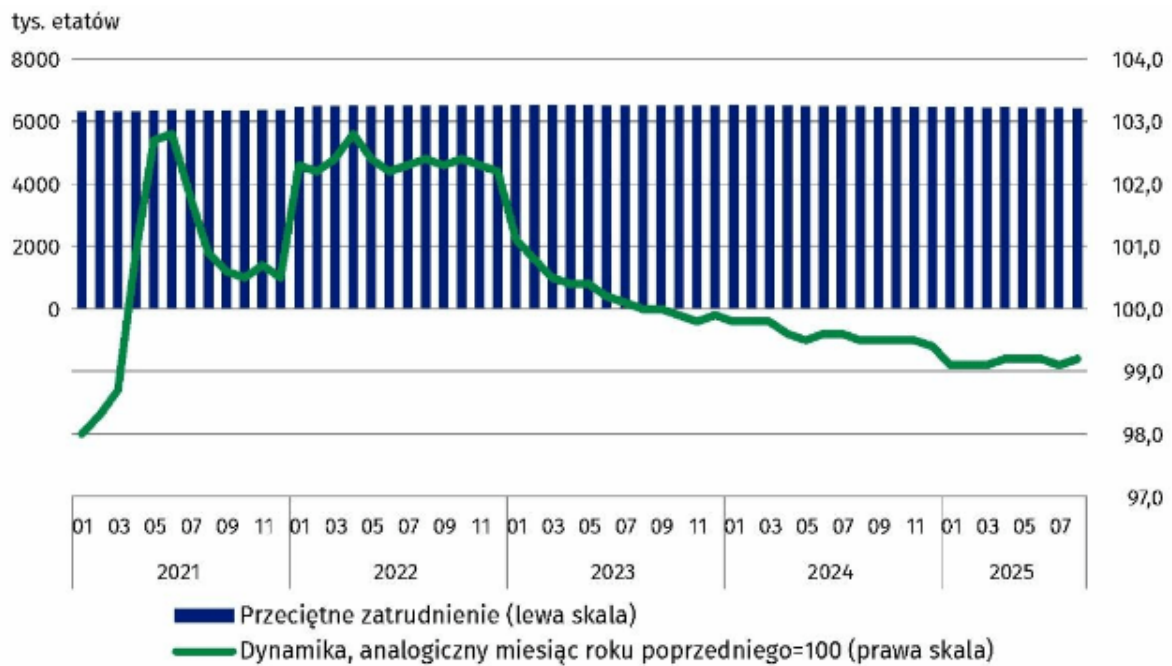

## Przeciętne zatrudnienie w sektorze przedsiębiorstw- sierpień 2025 r.

W sierpniu 2025 r. przeciętne zatrudnienie w sektorze przedsiębiorstw wyniosło 6419,4 tys. etatów i było o 0,8% niższe niż przed rokiem.