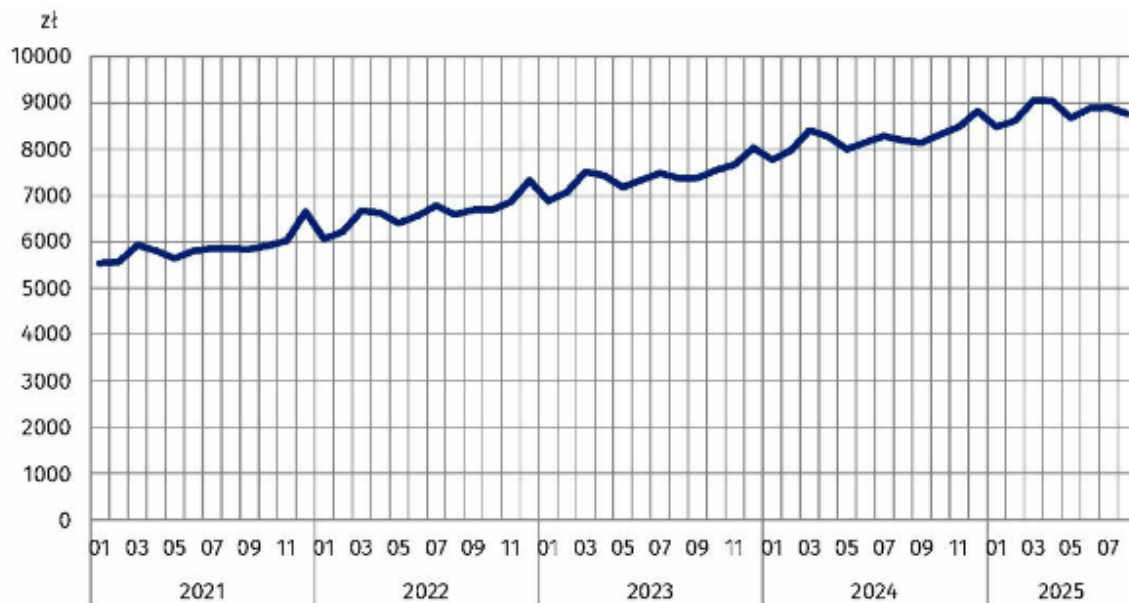

Przeciętne miesięczne wynagrodzenie w sektorze przedsiębiorstw- sierpień 2025 r.

Źródło: <https://stat.gov.pl/obszary-tematyczne/rynek-pracy/pracujacy-zatrudnieni-wynagrodzenia-koszty-pracy/przecietne-zatrudnienie-i-wynagrodzenie-w-sektorze-przedsiębiorstw-w-sierpniu-2025-r-,3,165.html>

W przekroju wojewódzkim, najwyższe przeciętne miesięczne wynagrodzenie w sektorze przedsiębiorstw na koniec sierpnia 2025 roku wystąpiło w województwie mazowieckim tj. 10100, 98 zł a najniższe w województwie warmińsko- mazurskim – 7379, 22 zł.