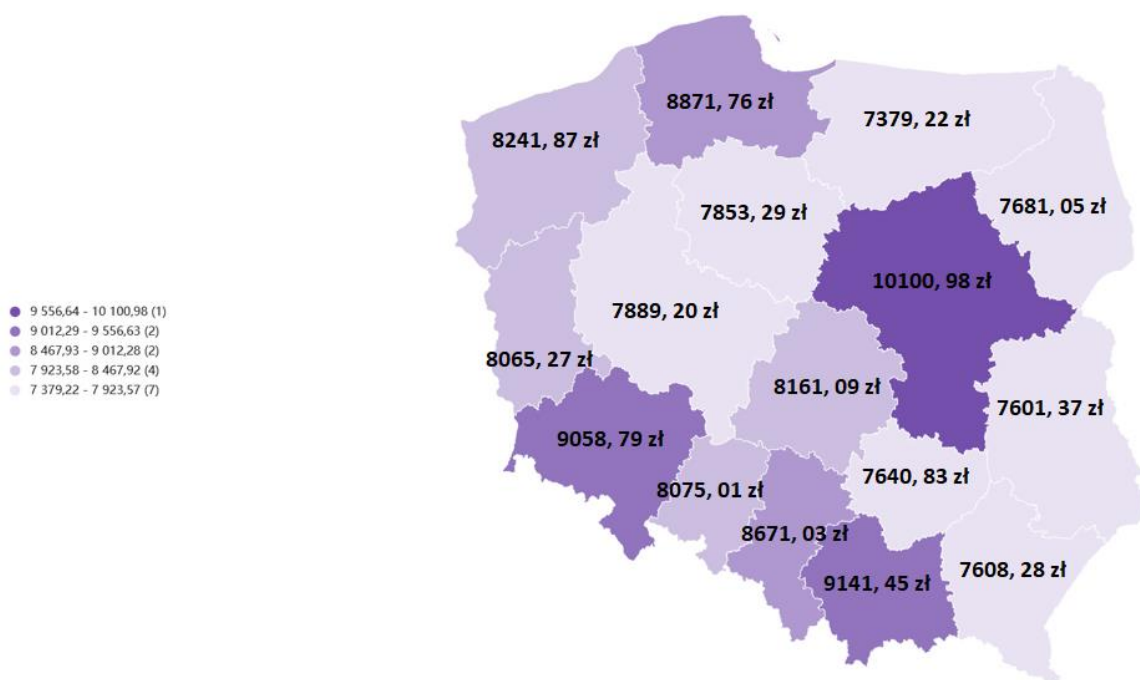

Źródło: <https://stat.gov.pl/obszary-tematyczne/rynek-pracy/pracujacy-zatrudnieni-wynagrodzenia-koszty-pracy/przecietne-zatrudnienie-i-wynagrodzenie-w-sektorze-przedsiębiorstw-w-sierpniu-2025-r-,3,165.html>

W przekroju wojewódzkim, najwyższe przeciętne miesięczne wynagrodzenie w sektorze przedsiębiorstw na koniec sierpnia 2025 roku wystąpiło w województwie mazowieckim tj. 10100, 98 zł a najniższe w województwie warmińsko- mazurskim – 7379, 22 zł.

Przeciętne miesięczne wynagrodzenie brutto w sektorze przedsiębiorstw